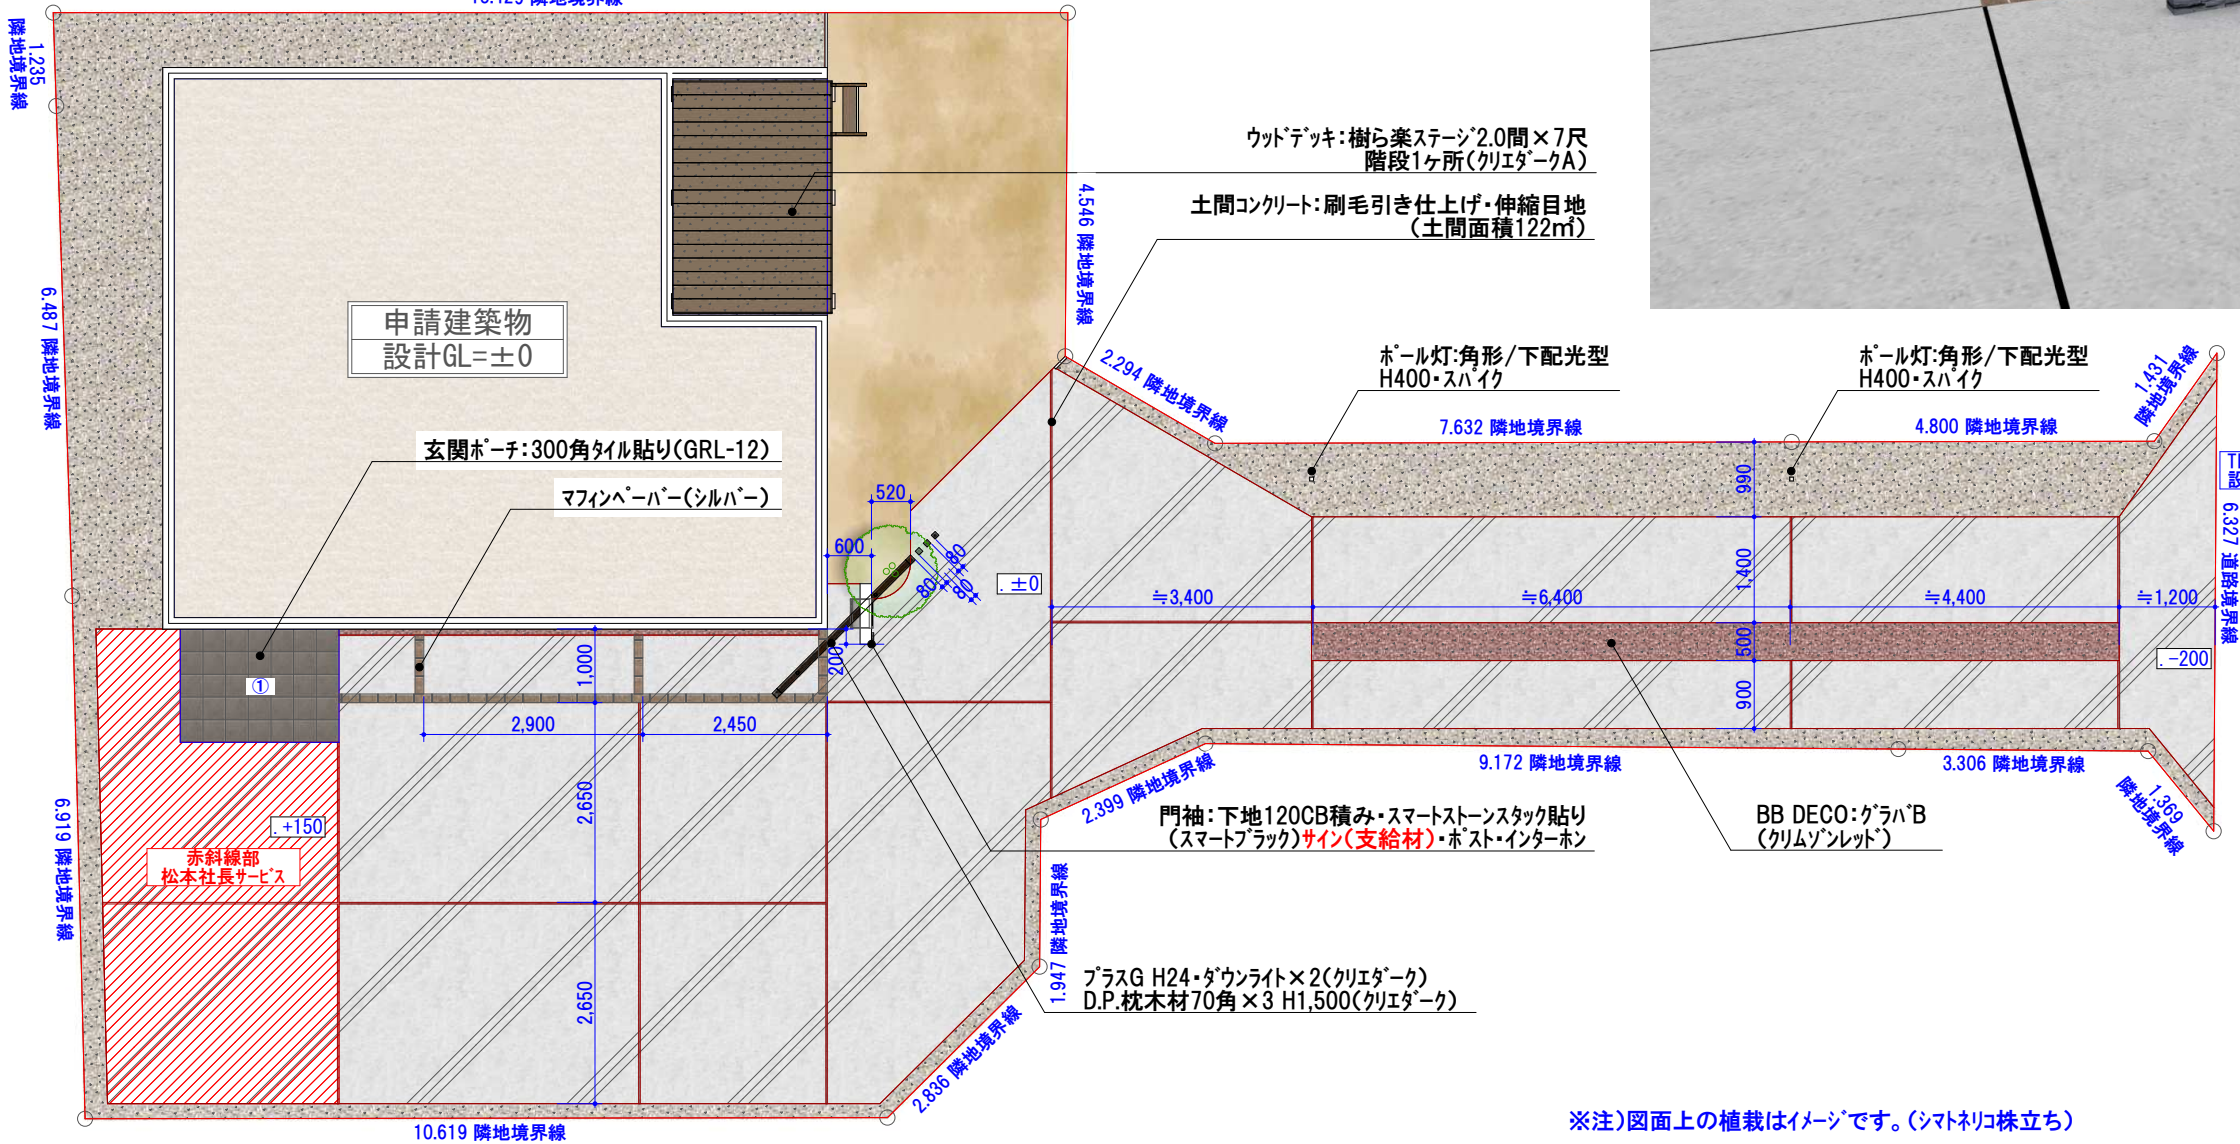

13.429 隣地境界線

TBMマンホール天端
設計GL.-200mm

※注)図面上の植栽はイメージです。(シマトネリコ株立ち)