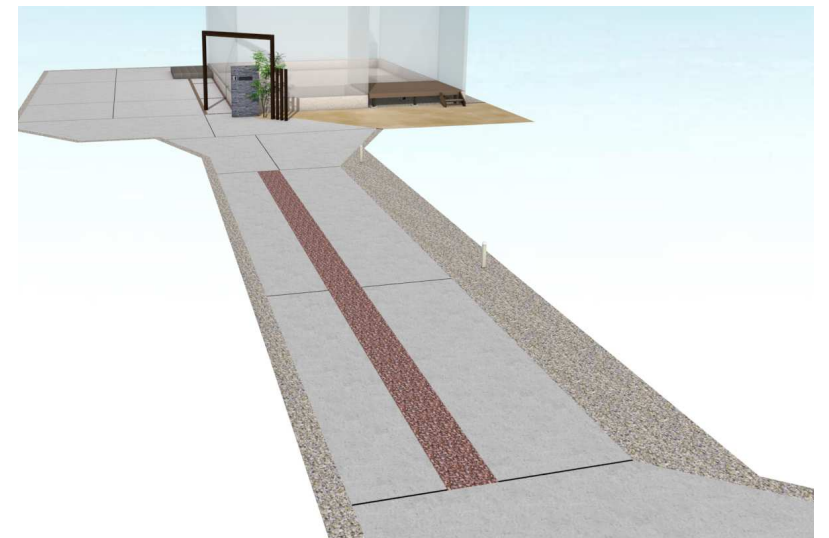

13.429 隣地境界線

TBMマンホール天端
設計GL.-200mm

※注)図面上の植栽はイメージです。(シマトネリコ株立ち)